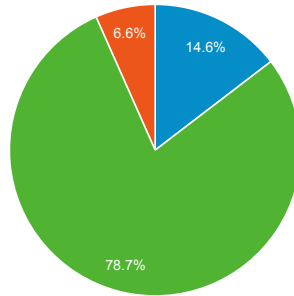

流量來源總覽

● 造訪百分比: 100.00%

總覽

有 767 人來過此網站

■ 搜尋流量 ■ 推薦連結流量 ■ 直接流量 ■ 廣告活動

關鍵字	造訪	% 造訪
1. (not provided)	67	59.82%
2. 淡江大學讀書會	3	2.68%
3. 華納威秀工讀	2	1.79%
4. 學習領導—概念、策略與挑戰	2	1.79%
5. 學習歷程	2	1.79%
6. tku	1	0.89%
7. 世界盃電腦應用技能競賽 ppt第一名幾分鐘	1	0.89%
8. 叫叫ccc	1	0.89%
9. 打工比較 電影院	1	0.89%
10. 我的学习历程	1	0.89%